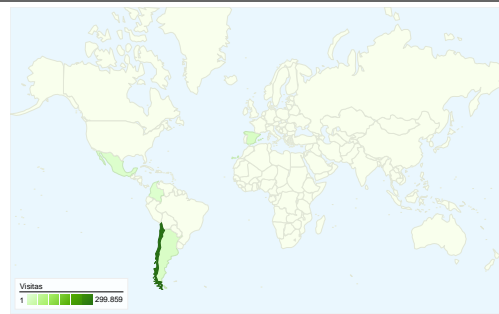

**Usuarios del sitio web**  
**165.079**

Gráfico de visitas por ubicación world

Visión general de las fuentes de tráfico

- **Motores de búsqueda**  
242.834,00 (67,48%)
- **Tráfico directo**  
88.353,00 (24,55%)
- **Sitios web de referencia**  
28.650,00 (7,96%)
- **Otros**  
2 (> 0,00%)