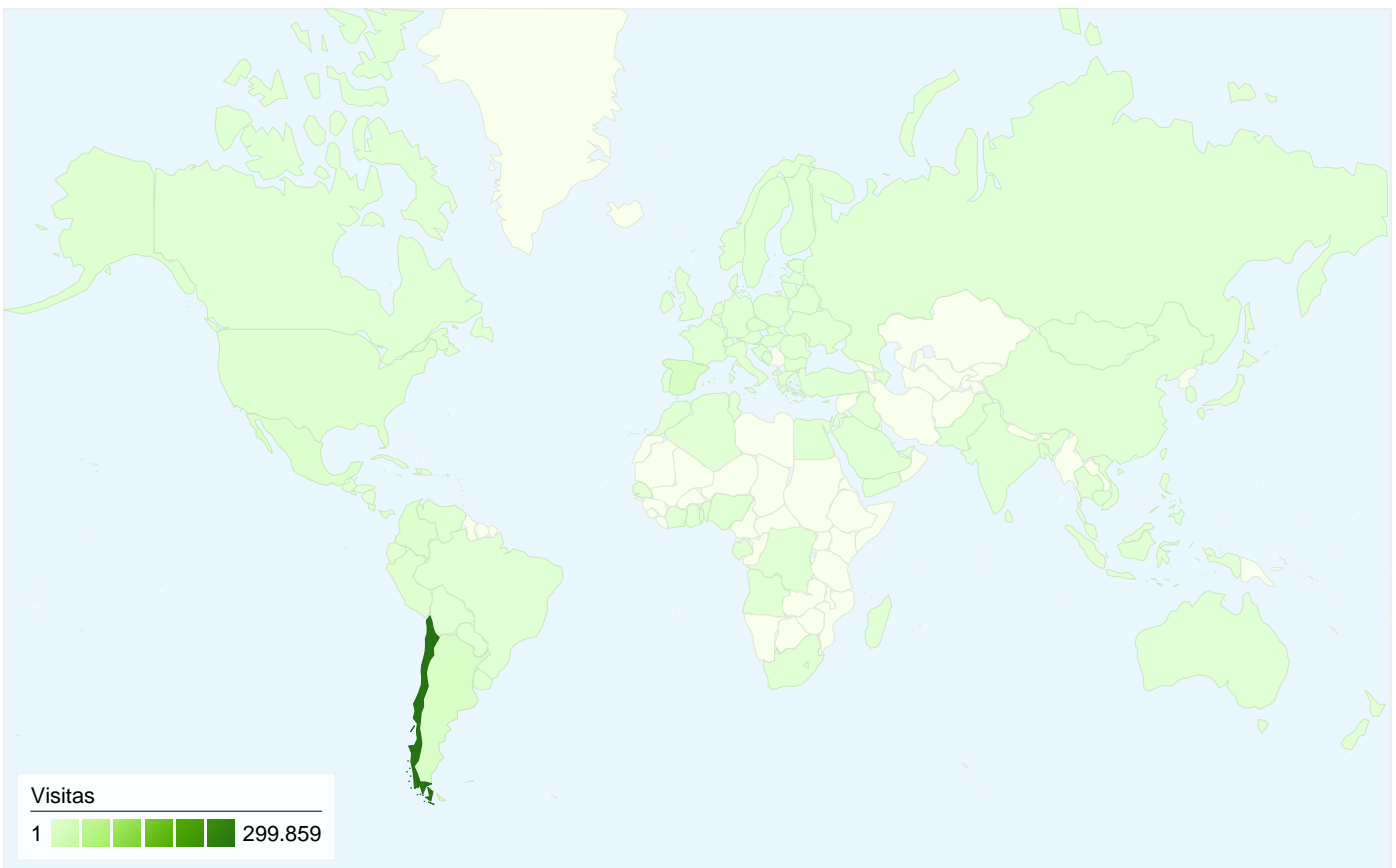

Gráfico de visitas por ubicación

En comparación con: Sitio

359.839 visitas provinieron de 122 países/territorios.

Uso del sitio

País/territorio	Visitas	Páginas/visita	Promedio de tiempo en el sitio	Porcentaje de visitas nuevas	Porcentaje de rebote
Chile	299.859	14,00	00:11:08	31,82%	23,15%
Spain	14.296	2,81	00:01:46	81,41%	70,34%
Argentina	13.241	2,88	00:02:17	80,24%	68,09%
Mexico	7.532	2,89	00:02:20	85,44%	68,95%
Colombia	5.568	2,54	00:01:44	89,71%	66,97%
United States	3.905	9,03	00:09:59	42,23%	36,41%
Peru	2.820	3,56	00:03:03	82,70%	64,61%
Venezuela	2.518	2,70	00:02:06	85,11%	66,84%
Costa Rica	1.141	3,09	00:02:09	78,88%	65,29%
Uruguay	1.139	2,91	00:02:45	81,74%	62,86%

1 - 10 de 122