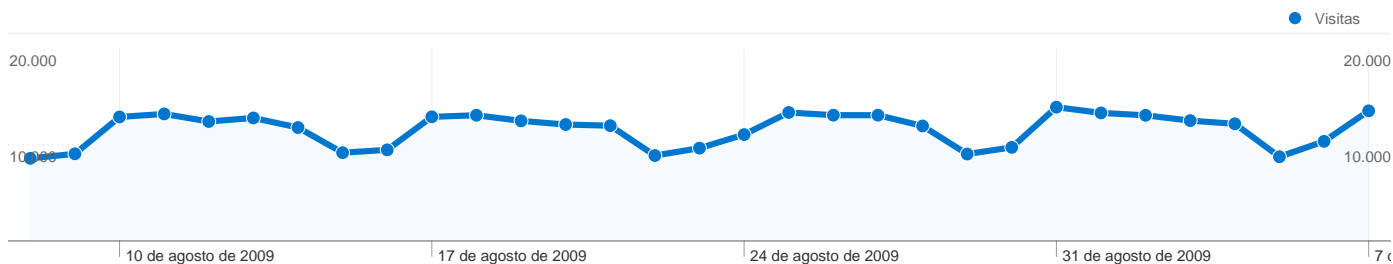

Todas las fuentes de tráfico han enviado un total de 359.839 visitas.

24,55% Tráfico directo

7,96% Sitios web de referencia

67,48% Motores de búsqueda

- **Motores de búsqueda**
  242.834,00 (67,48%)
- **Tráfico directo**
  88.353,00 (24,55%)
- **Sitios web de referencia**
  28.650,00 (7,96%)
- **Otros**
  2 (> 0,00%)

Fuentes de tráfico principales

Fuentes	Visitas	Porcentaje de visitas	Palabras clave	Visitas	Porcentaje de visitas
google (organic)	231.813	64,42%	motonet	36.786	15,15%
(direct) ((none))	88.353	24,55%	motonet.cl	8.132	3,35%
search (organic)	6.665	1,85%	motos	2.668	1,10%
motonet.cl (referral)	4.827	1,34%	www.motonet.cl	2.398	0,99%
images.google.cl (referral)	3.151	0,88%	venta de motos	2.303	0,95%