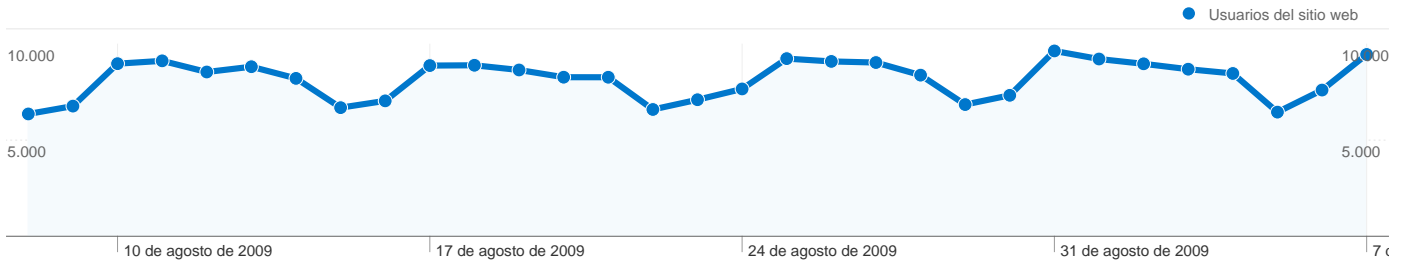

Uso del sitio

**359.839** Visitas

**30,06%** Porcentaje de rebote

**4.414.832** Páginas vistas

**00:09:47** Promedio de tiempo en el sitio

**12,27** Páginas/visita

**39,62%** Porcentaje de visitas nuevas

Visión general de usuarios

**Usuarios del sitio web**  
**165.079**

Gráfico de visitas por ubicación world

Visión general de las fuentes de tráfico

- **Motores de búsqueda**  
242.834,00 (67,48%)
- **Tráfico directo**  
88.353,00 (24,55%)
- **Sitios web de referencia**  
28.650,00 (7,96%)
- **Otros**  
2 (> 0,00%)

# Visión general de usuarios

En comparación con: Sitio

**165.079 usuarios han visitado este sitio.**

**359.839** Visitas

**165.079** Usuario único absoluto

**4.414.832** Páginas vistas

**12,27** Promedio de páginas vistas

# Visión general del contenido

En comparación con: Sitio

Las páginas de este sitio se han visitado un total de 4.414.832 veces.

4.414.832 Páginas vistas

2.976.202 Visitas únicas

30,06% Porcentaje de rebote